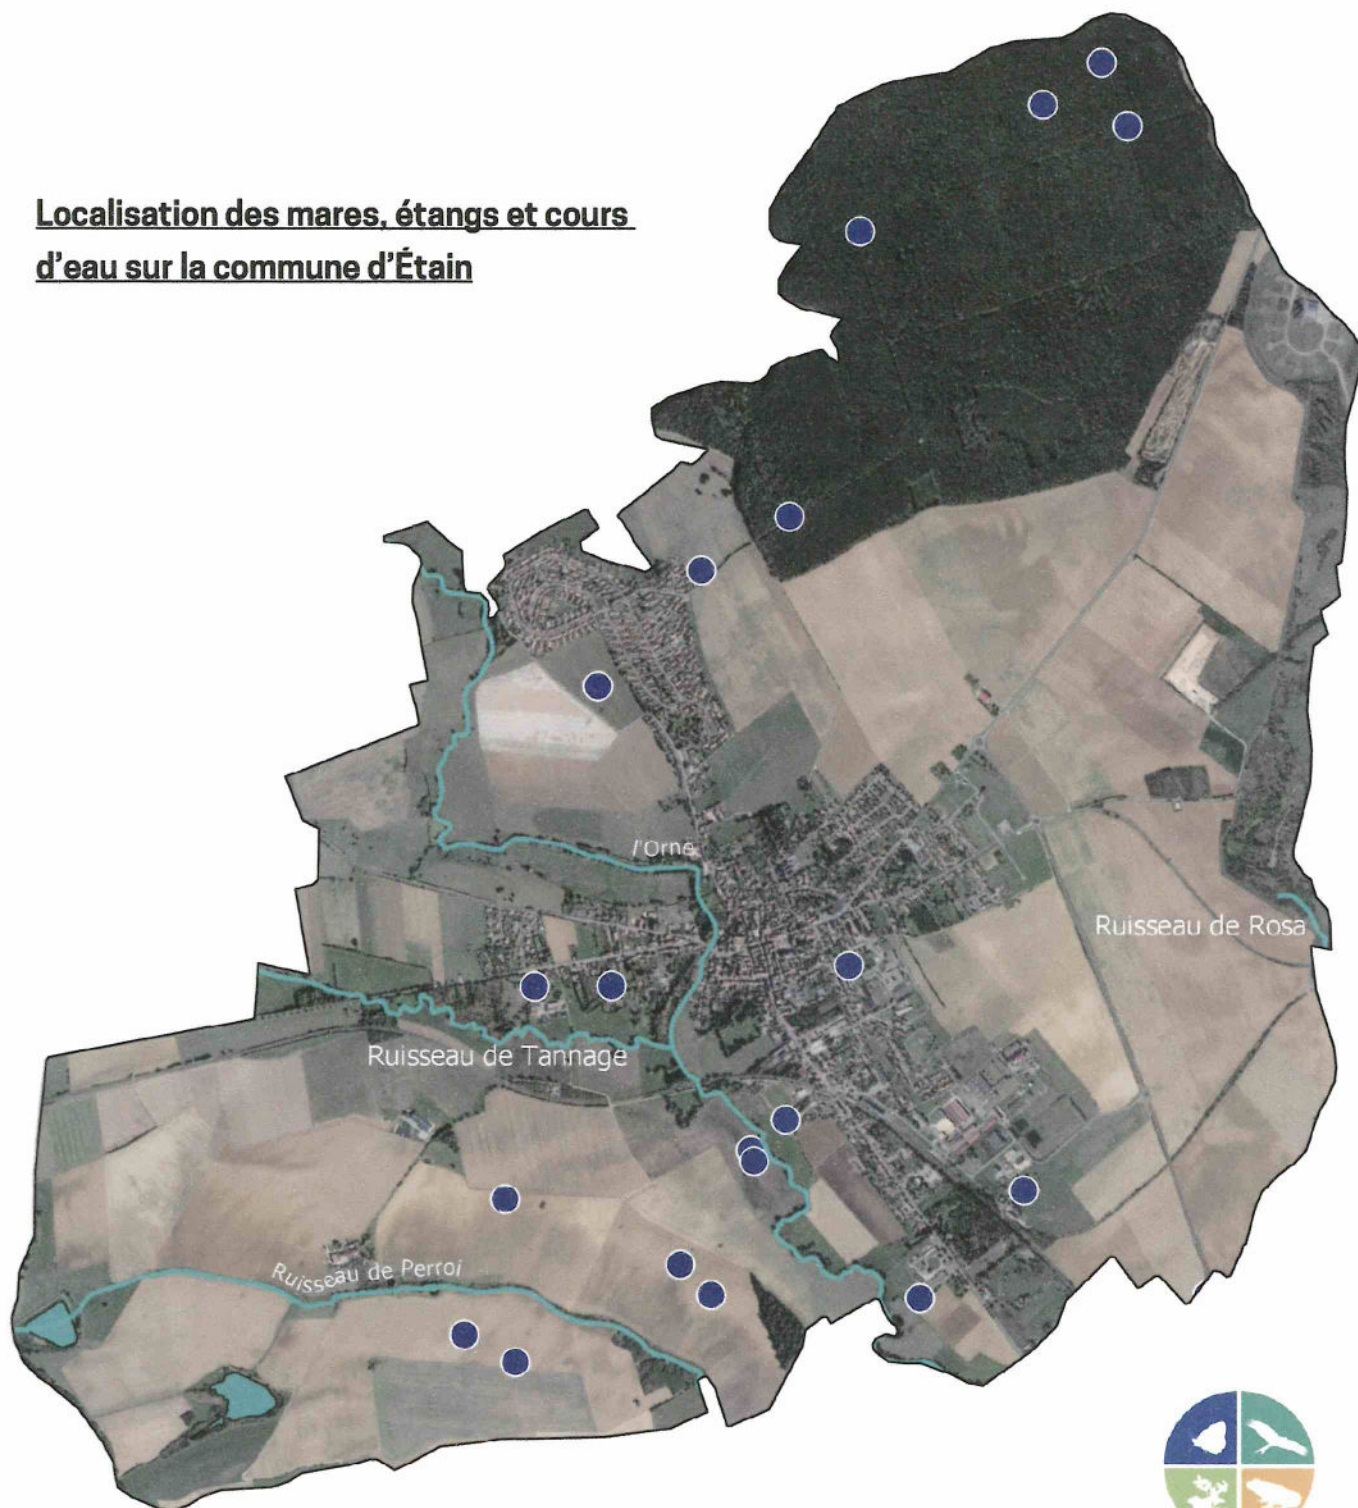

Localisation des mares, étangs et cours d'eau sur la commune d'Étain

Légende

- Mares (PRAM)
- Cours d'eau
- Étang

Sources :
Data Grand-Est
PRAM
CPIE de Meuse